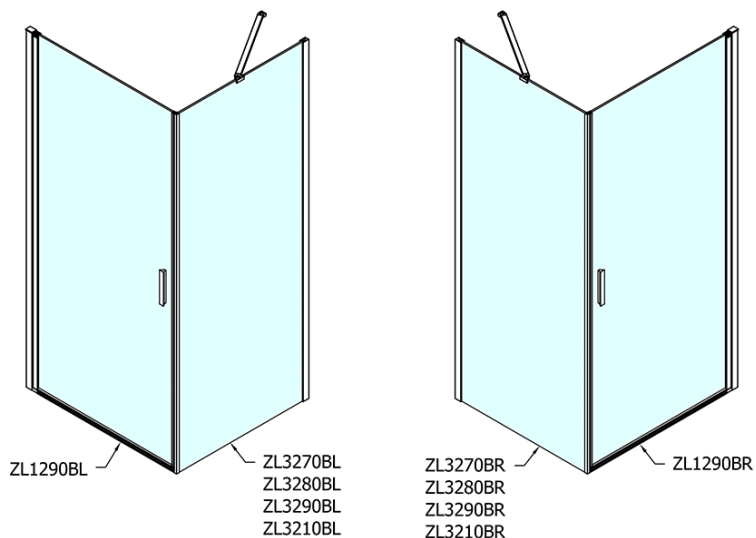

Produktový list

Objednací kód: **ZL1290BZL3290B**

Zoom Line Black čtvercový sprchový kout 900x900mm
L/P varianta

	B
ZL1290B-ZL3270B	670-690
ZL1290B-ZL3280B	770-790
ZL1290B-ZL3290B	870-890
ZL1290B-ZL3210B	970-990