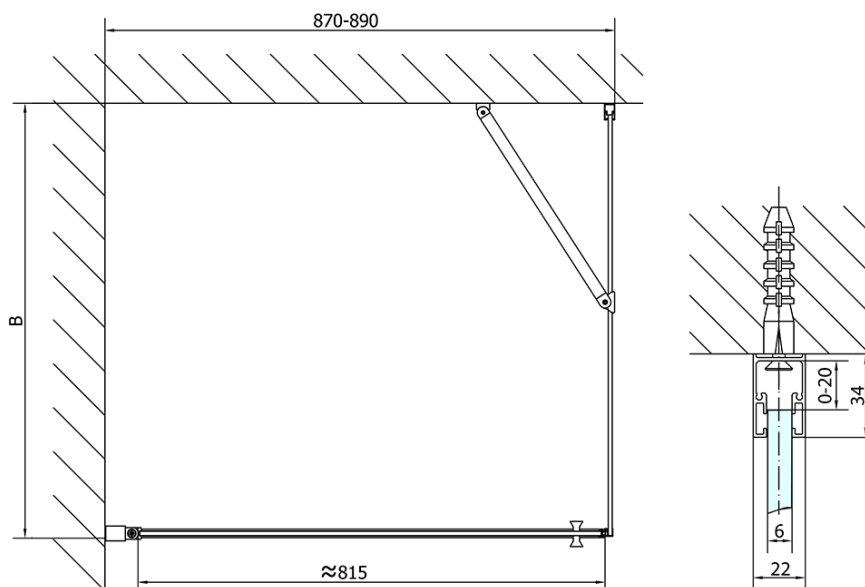

Produktový list

Objednací kód: **ZL1290BZL3290B**

Zoom Line Black čtvercový sprchový kout 900x900mm
L/P varianta

	B
ZL1290B-ZL3270B	670-690
ZL1290B-ZL3280B	770-790
ZL1290B-ZL3290B	870-890
ZL1290B-ZL3210B	970-990