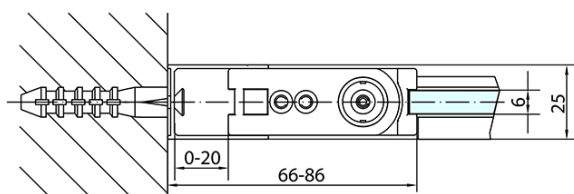

Produktový list

Objednací kód: **ZL1290BZL3290B**

Zoom Line Black čtvercový sprchový kout 900x900mm
L/P varianta

	B
ZL1290B-ZL3270B	670-690
ZL1290B-ZL3280B	770-790
ZL1290B-ZL3290B	870-890
ZL1290B-ZL3210B	970-990